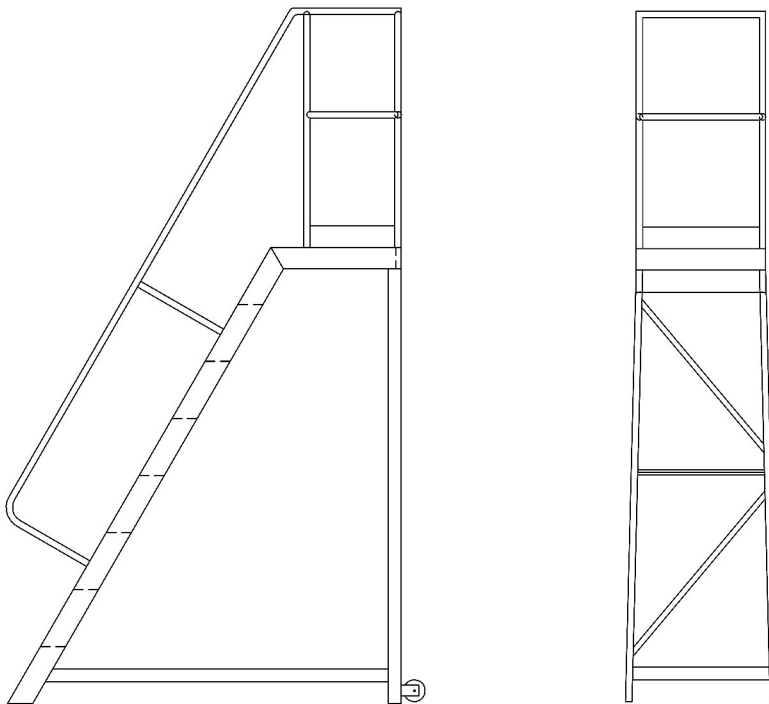

## Verrijdbare Bordestrap

De Gateway verrijdbare bordestrap is uitermate geschikt voor magazijn doeleinden maar ook voor onderhoudswerkzaamheden. De stahoogte varieert van 90 cm. tot maar liefst 3 meter. Standaard zijn de trappen voorzien van bokwielen aan de achterzijde voor een gemakkelijke verplaatsing. De trap staat onder een comfortabele hoek van 60 graden. Op aanvraag kunnen wij de trap modificeren voor specifiek gebruik.

2 treden   3 treden   4 treden   5 treden   6 treden   7 treden   8 treden   10 treden   12 treden

Platformhoogte   500 mm.   750 mm.   1000 mm.   1800 mm.   2100 mm.   2400 mm.   2700 mm.   3000 mm.   3000 mm.

Breedte Platform   600 mm.   600 mm.   600 mm.   600 mm.   600 mm.   600 mm.   600 mm.   600 mm.   600 mm.

Breedte Basis   600 mm.   600 mm.   600 mm.   600 mm.   700 mm.   800 mm.   900 mm.   1000 mm.   1000 mm.